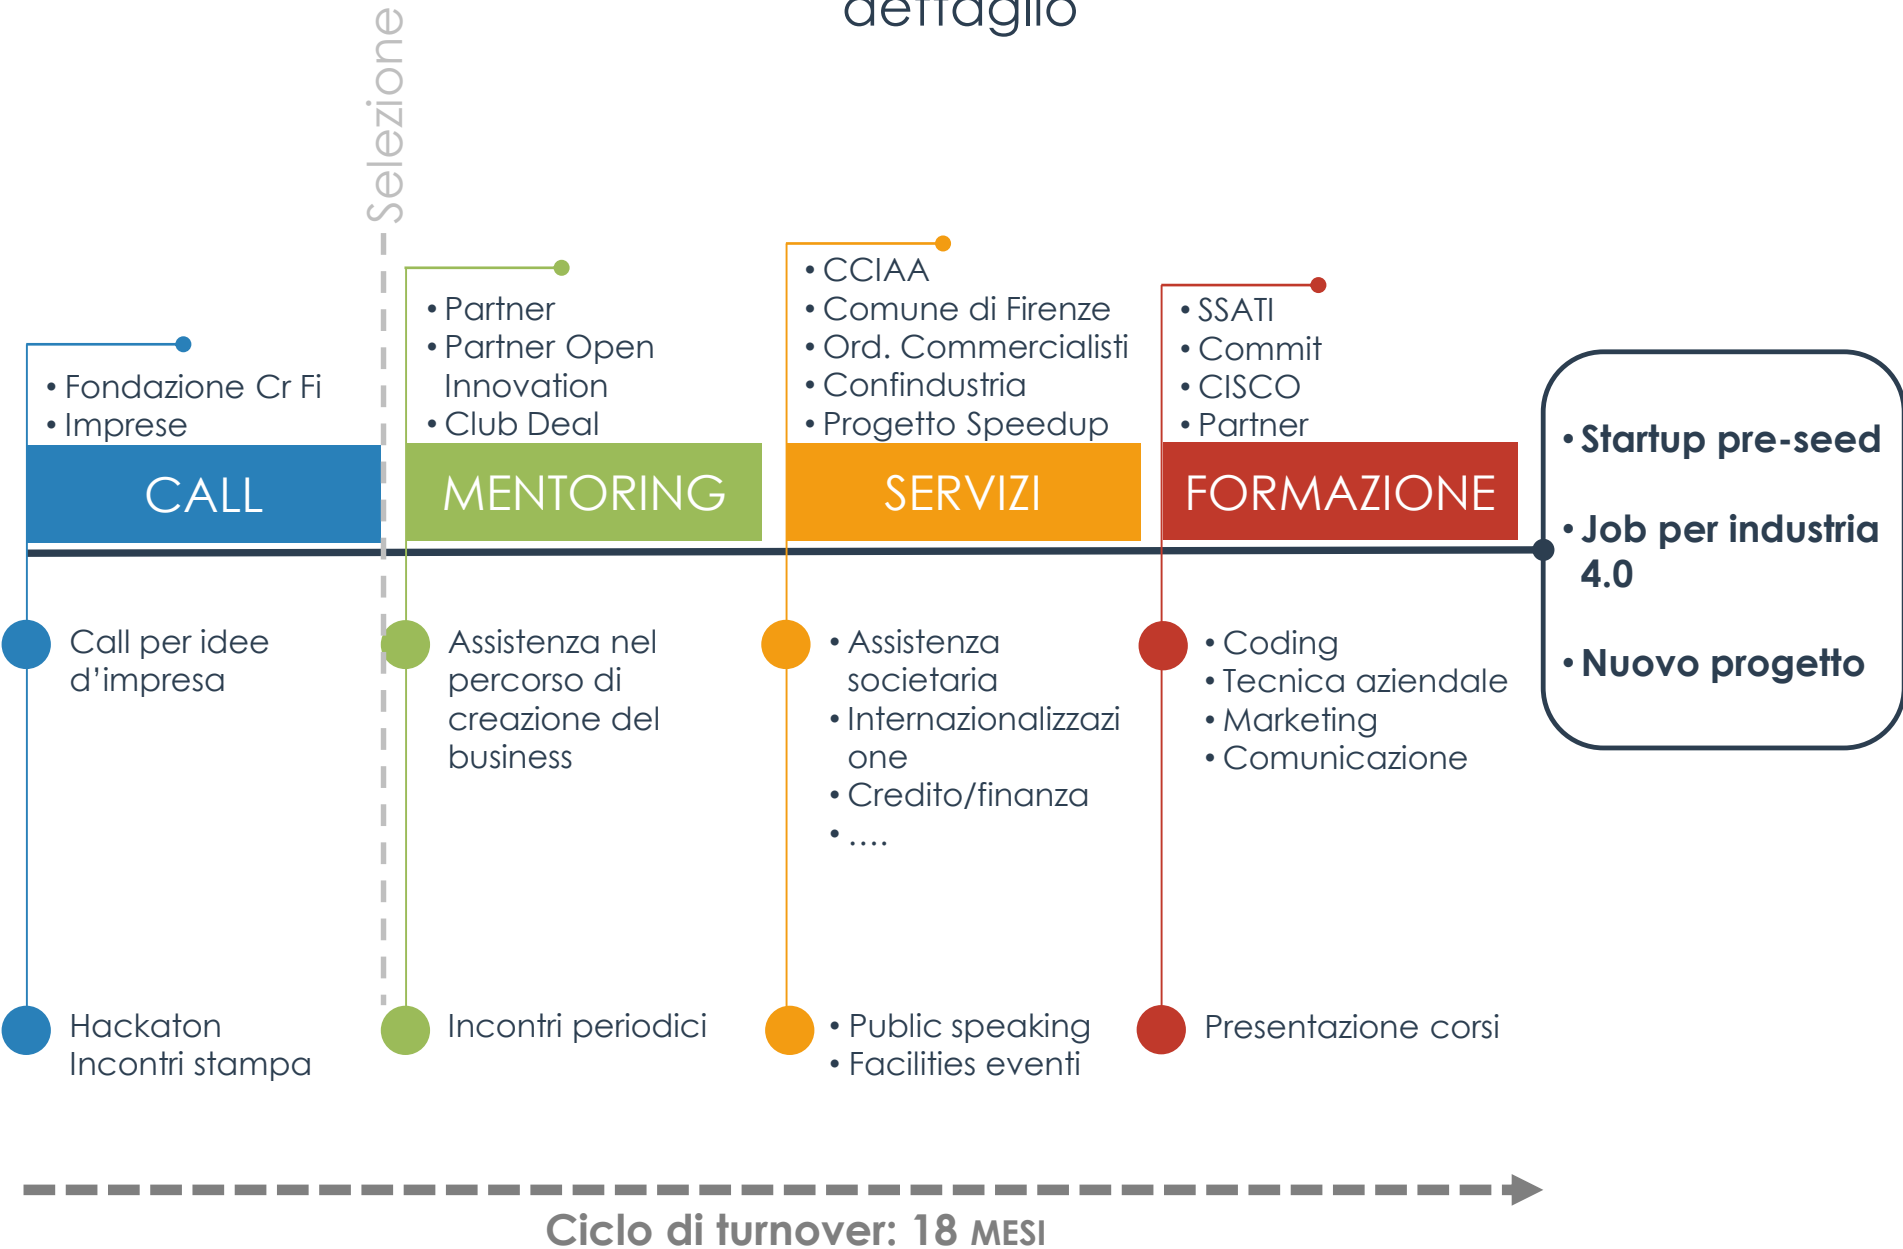

Progetto

Murate Idea Park/SSATI

Modello SSATI

Modello MIP/SSATI

Modello MIP/SSATI

dettaglio

Modello MIP/SSATI

attori

Murate Idea Park

Idea

Seed

pre-seed

- SSATI
- Formazione superiore
- Università
- ...

- Comune di Firenze, CCIAA, SSATI, Confindustria Firenze
- Commit University, IUF, CISCO Academy
- Meta, Tecnosistemi, Centrica, CISCO, Stiip, ...
- B.A.N. Firenze, Open Seed, Ldv2.0, ...Startup Saturday, ...
- Open innovation- Confindustria Firenze
- ...

- Nana Bianca
- Impact HUB Firenze
- Multiverso
- Toscana Life Sciences
- Imprese Industry 4.0
- ...